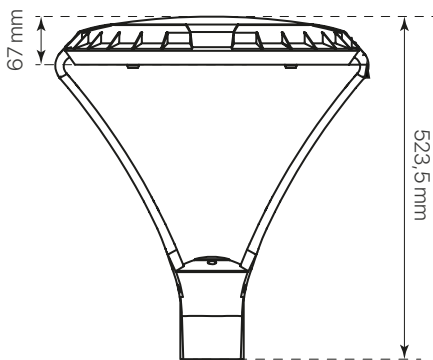

divo

ficha técnica

datasheet

ref. 5551603

Nombre / Name	divo
Referencia / Reference	5551603
Materiales / Materials	Aluminio / Aluminum
Difusor / Diffuser	PC + Cristal de Protección / Protection Glass
Potencia / Power	60W
Temperatura de color / color temperature	2700K
Flujo luminoso / Lumens	7681lm
Dimable / Dimmable	Programable y ON-OFF
Ángulo de apertura / Beam angle	120°
Ángulo de inclinación / Inclination angle	-
IP	65
IK	08
F.P. / P.F.	>0,95
UGR	-
IRC / CRI	>80
Chip	PHILIPS Lumileds 3030
Driver	INVENTRONICS EUC
Vida media (duración) / Average life	50.000h
Clase energética / Energy class	A+
Aislamiento eléctrico / Electrical isolation	Clase I / Class I
Colores / Colors	Gris RAL 9006 / Grey RAL 9006
Medida exterior / Product size	Ø450mm x 523,5mm
Protección contra Sobretensiones / surge protections	10kV
Tª (ambiente/trabajo) / Tª (enviroment/work)	-30°C ~ 55°C
Input	AC100 ~ 240V
Output	DC 48V
Frecuencia / Frequency	50/60Hz
Peso / Weight	7,89kg
Certificados / Certificates	CE & RoHS
Garantía / Warranty	2 años / 2 years