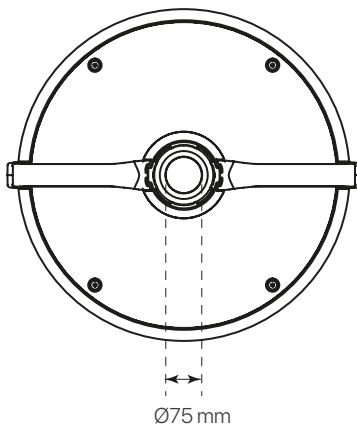

divo

ficha técnica

datasheet

ref. 5551603

Nombre / Name	divo
Referencia / Reference	5551603
Materiales / Materials	Aluminio / Aluminum
Difusor / Diffuser	PC + Cristal de Protección / Protection Glass
Potencia / Power	60W
Temperatura de color / color temperature	2700K
Flujo luminoso / Lumens	7681lm
Dimable / Dimmable	Programable y ON-OFF
Ángulo de apertura / Beam angle	120°
Ángulo de inclinación / Inclination angle	-
IP	65
IK	08
F.P. / P.F.	>0,95
UGR	-
IRC / CRI	>80
Chip	PHILIPS Lumileds 3030
Driver	INVENTRONICS EUC
Vida media (duración) / Average life	50.000h
Clase energética / Energy class	A+
Aislamiento eléctrico / Electrical isolation	Clase I / Class I
Colores / Colors	Gris RAL 9006 / Grey RAL 9006
Medida exterior / Product size	Ø450mm x 523,5mm
Protección contra Sobretensiones / surge protections	10kV
Tª (ambiente/trabajo) / Tª (enviroment/work)	-30°C ~ 55°C
Input	AC100 ~ 240V
Output	DC 48V
Frecuencia / Frequency	50/60Hz
Peso / Weight	7,89kg
Certificados / Certificates	CE & RoHS
Garantía / Warranty	2 años / 2 years