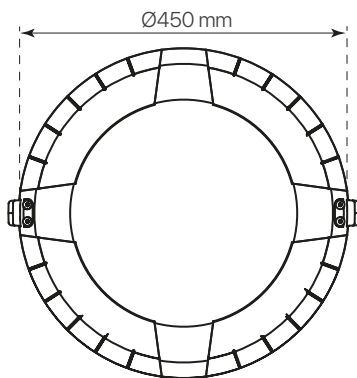

divo

ficha técnica

datasheet

ref. 5551603

Nombre / Name	divo
Referencia / Reference	5551603
Materiales / Materials	Aluminio / Aluminum
Difusor / Diffuser	PC + Cristal de Protección / Protection Glass
Potencia / Power	60W
Temperatura de color / color temperature	2700K
Flujo luminoso / Lumens	7681lm
Dimable / Dimmable	Programable y ON-OFF
Ángulo de apertura / Beam angle	120°
Ángulo de inclinación / Inclination angle	-
IP	65
IK	08
F.P. / P.F.	>0,95
UGR	-
IRC / CRI	>80
Chip	PHILIPS Lumileds 3030
Driver	INVENTRONICS EUC
Vida media (duración) / Average life	50.000h
Clase energética / Energy class	A+
Aislamiento eléctrico / Electrical isolation	Clase I / Class I
Colores / Colors	Gris RAL 9006 / Grey RAL 9006
Medida exterior / Product size	Ø450mm x 523,5mm
Protección contra Sobretensiones / surge protections	10kV
Tª (ambiente/trabajo) / Tª (enviroment/work)	-30°C ~ 55°C
Input	AC100 ~ 240V
Output	DC 48V
Frecuencia / Frequency	50/60Hz
Peso / Weight	7,89kg
Certificados / Certificates	CE & RoHS
Garantía / Warranty	2 años / 2 years